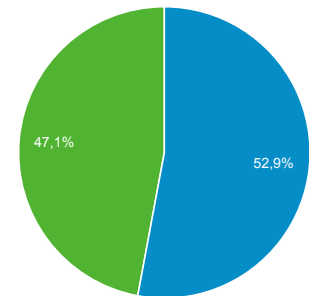

01 apr 2017 - 30 apr 2017

Panoramica del pubblico

Tutti gli utenti
100,00% Sessioni

Panoramica

■ New Visitor ■ Returning Visitor

Lingua	Sessioni	% Sessioni
1. it	7.277	51,65%
2. it-it	6.023	42,75%
3. en-us	490	3,48%
4. en-gb	89	0,63%
5. es-419	35	0,25%
6. pt-br	23	0,16%
7. it-ch	15	0,11%
8. fr	13	0,09%
9. de	10	0,07%
10. de-de	10	0,07%