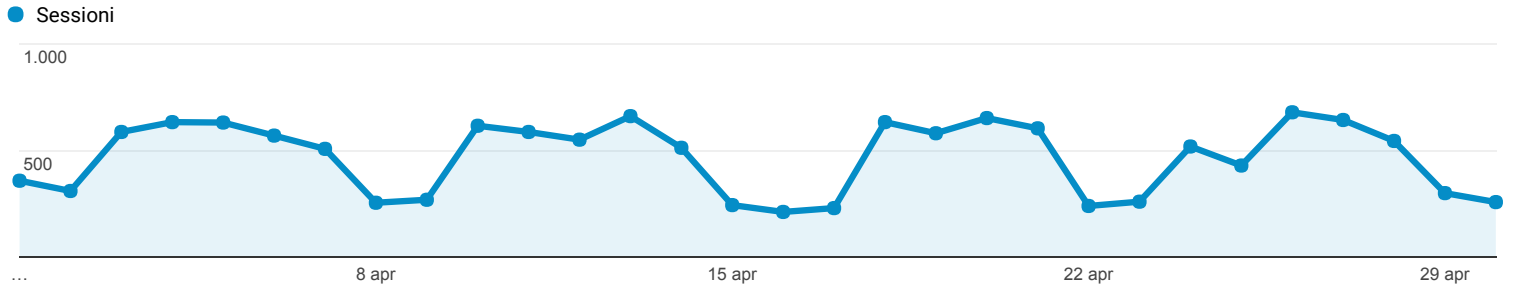

01 apr 2017 - 30 apr 2017

Panoramica del pubblico

Tutti gli utenti
100,00% Sessioni

Panoramica

■ New Visitor ■ Returning Visitor

Lingua	Sessioni	% Sessioni
1. it	7.277	51,65%
2. it-it	6.023	42,75%
3. en-us	490	3,48%
4. en-gb	89	0,63%
5. es-419	35	0,25%
6. pt-br	23	0,16%
7. it-ch	15	0,11%
8. fr	13	0,09%
9. de	10	0,07%
10. de-de	10	0,07%